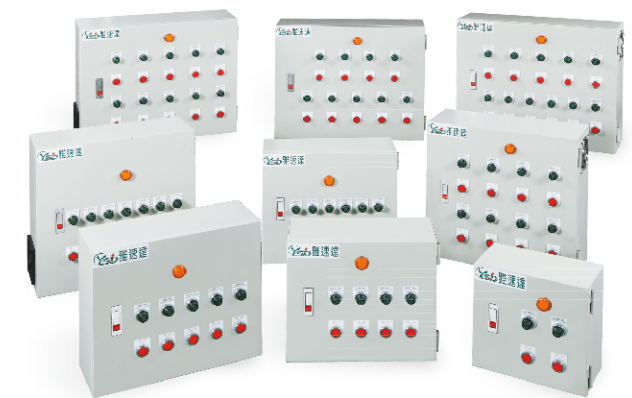

E601B 負壓排風扇

54"六葉皮帶式白鐵

三相
220V

外框	鍍鋅鋼板
葉片	50"
葉數	六葉SUS304不鏽鋼
馬達	1HP・1.5HP F級，4Pole
電壓	可依區域・國別訂製
轉速	360、400RPM
尺寸	138x138x45公分
總重量	81Kg

E600B 負壓排風扇

54"六葉皮帶式鋁合金

三相
220V

外框	鍍鋅鋼板
葉片	50"
葉數	六葉航太級鋁合金
馬達	1HP・1.5HP F級，4Pole
電壓	可依區域・國別訂製
轉速	360、400RPM
尺寸	138x138x45公分
總重量	81.5Kg

D24-FAN 內循環扇

24"六葉直結式塑鋼

單相
220V

外框	PP
葉片	24"
葉數	六葉塑鋼
馬達	1/4HP F級，8Pole、1/3HP F級，6Pole
轉速	870RPM、1100RPM
電壓	可依區域・國別訂製
尺寸	75x75x30.5公分
總重量	21.5Kg

D22-FAN 內循環扇

22"四葉直結式塑鋼

單相
220V

外框	SUS304不鏽鋼
葉片	22"
葉數	四葉塑鋼
馬達	1/3HP F級，6Pole
轉速	1100RPM
電壓	可依區域・國別訂製
尺寸	63(直徑)x28(厚度)公分
總重量	13Kg

M901-PA 內循環扇

18"三葉直結式塑鋼

單相
220V

外框	塑鋼
葉片	18"
葉數	三葉塑鋼
馬達	1/6HP F級 6Pole
轉速	1120RPM
電壓	可依區域・國別訂製
尺寸	50(直徑)x41(厚度)公分
總重量	11Kg

水幕式 降溫水濺牆

L	600mm	長度
H	1800mm	高度
T	150mm	寬度
α	45, 15, 30	氣流方向
β	45, 60	氣流方向
Hp	7	波紋高度

客製化 開關控制箱

1~100台，可搭配溫控、24小時時控