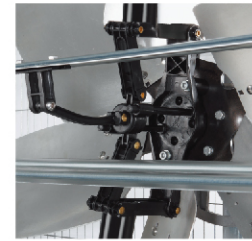

E601B 負壓排風扇

54"六葉皮帶式白鐵

阪東-日本廠皮帶

三相
220V

傳動結構皮帶式

推桿式百葉，氣密度佳

外框	鍍鋅鋼板
葉片	50"
葉數	六葉SUS304不鏽鋼
馬達	1HP・1.5HP F級，4Pole
電壓	可依區域・國別訂製
轉速	360、400RPM
尺寸	138x138x45公分
總重量	81Kg

E600B 負壓排風扇