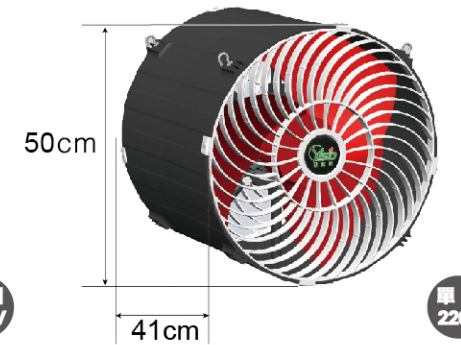

E601B 負壓排風扇

54"六葉皮帶式白鐵

阪東-日本廠皮帶

三相
220V

傳動結構皮帶式

推桿式百葉，氣密度佳

外框	鍍鋅鋼板
葉片	50"
葉數	六葉SUS304不鏽鋼
馬達	1HP・1.5HP F級，4Pole
電壓	可依區域・國別訂製
轉速	360、400RPM
尺寸	138x138x45公分
總重量	81Kg

E600B 負壓排風扇

54"六葉皮帶式鋁合金

阪東-日本廠皮帶

三相
220V

傳動結構皮帶式

推桿式百葉，氣密度佳

外框	鍍鋅鋼板
葉片	50"
葉數	六葉航太級鋁合金
馬達	1HP・1.5HP F級，4Pole
電壓	可依區域・國別訂製
轉速	360、400RPM
尺寸	138x138x45公分
總重量	81.5Kg

D24-FAN 內循環扇

24"六葉直結式塑鋼

單相
220V

外框	PP
葉片	24"
葉數	六葉塑鋼
馬達	1/4HP F級，8Pole、1/3HP F級，6Pole
轉速	870RPM、1100RPM
電壓	可依區域・國別訂製
尺寸	75x75x30.5公分
總重量	21.5Kg

D22-FAN 內循環扇

22"四葉直結式塑鋼

單相
220V

外框	SUS304不鏽鋼
葉片	22"
葉數	四葉塑鋼
馬達	1/3HP F級，6Pole
轉速	1100RPM
電壓	可依區域・國別訂製
尺寸	63(直徑)x28(厚度)公分
總重量	13Kg

M901-PA 內循環扇

18"三葉直結式塑鋼

單相
220V

外框	塑鋼
葉片	18"
葉數	三葉塑鋼
馬達	1/6HP F級 6Pole
轉速	1120RPM
電壓	可依區域・國別訂製
尺寸	50(直徑)x41(厚度)公分
總重量	11Kg

水幕式 降溫水濺牆

水塔 抽水馬達

L	600mm	長度
H	1800mm	高度
T	150mm	寬度
α	45, 15, 30	氣流方向
β	45, 60	氣流方向
Hp	7	波紋高度