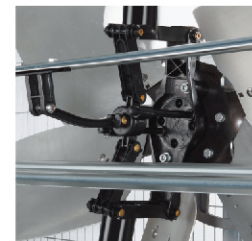

54"六葉皮帶式鋁合金

阪東-日本廠皮帶

三相
220V

傳動結構皮帶式

推桿式百葉，氣密度佳

外框	鍍鋅鋼板
葉片	50"
葉數	六葉航太級鋁合金
馬達	1HP・1.5HP F級，4Pole
電壓	可依區域・國別訂製
轉速	360、400RPM
尺寸	138x138x45公分
總重量	81.5Kg

D24-FAN 內循環扇

24"六葉直結式塑鋼