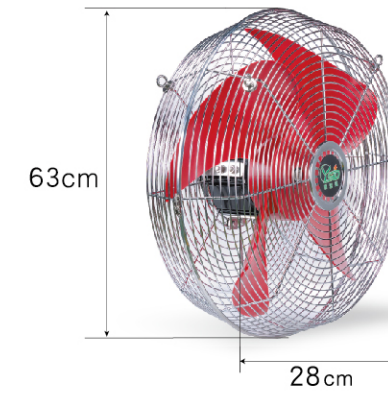

E601B 負壓排風扇

54"六葉皮帶式白鐵

阪東-日本廠皮帶

三相
220V

傳動結構皮帶式

推桿式百葉，氣密度佳

外框	鍍鋅鋼板
葉片	50"
葉數	六葉SUS304不鏽鋼
馬達	1HP・1.5HP F級，4Pole
電壓	可依區域・國別訂製
轉速	360、400RPM
尺寸	138x138x45公分
總重量	81Kg

E600B 負壓排風扇

54"六葉皮帶式鋁合金

阪東-日本廠皮帶

三相
220V

傳動結構皮帶式

推桿式百葉，氣密度佳

外框	鍍鋅鋼板
葉片	50"
葉數	六葉航太級鋁合金
馬達	1HP・1.5HP F級，4Pole
電壓	可依區域・國別訂製
轉速	360、400RPM
尺寸	138x138x45公分
總重量	81.5Kg

D24-FAN 內循環扇

24"六葉直結式塑鋼

單相
220V

外框	PP
葉片	24"
葉數	六葉塑鋼
馬達	1/4HP F級，8Pole、1/3HP F級，6Pole
轉速	870RPM、1100RPM
電壓	可依區域・國別訂製
尺寸	75x75x30.5公分
總重量	21.5Kg

D22-FAN 內循環扇

22"四葉直結式塑鋼

單相
220V

外框	SUS304不鏽鋼
葉片	22"
葉數	四葉塑鋼
馬達	1/3HP F級，6Pole
轉速	1100RPM
電壓	可依區域・國別訂製
尺寸	63(直徑)x28(厚度)公分
總重量	13Kg